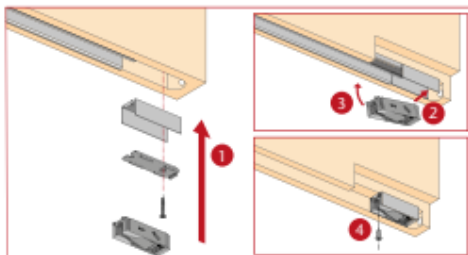

opk Spaceship 80

Magnetische Führung

Magnetic Locator / Guidage magnétique

Schienen, Zubehör

Tracks, Accessories / Rails, Accessoires

Produktbeschreibung Product description / Description du produit	Material Material / Matériel	Farbe Finish / Couleur	Länge (mm) Length / Longueur	Art.-Nr./No./ N° d'art.
<p>Magnetische Führung Magnetic Locator / Guidage magnétique</p> <p>Magnetstift Türteil Magnetic pin door part / Pièce de porte à goupille magnétique</p> <p>Magnetstift unten Magnetic pin bottom / Goupille magnétique en bas</p> 	<p>Metal/ Kunststoff Metal / Plastic Métal / Plastique</p>	<p>Silber/ Schwarz Silver / Black Argent / Noir</p>	<p>1 Satz/ 1 set/ 1 set</p>	<p>03-013-000-000</p>

Montageanleitung für Holztür

Mounting Instruction for Wood Door /
Instructions de montage pour porte en bois

Installieren der oberen magnetischen Führung

Install magnetic upper guide / Installer Guidage magnétique en haut