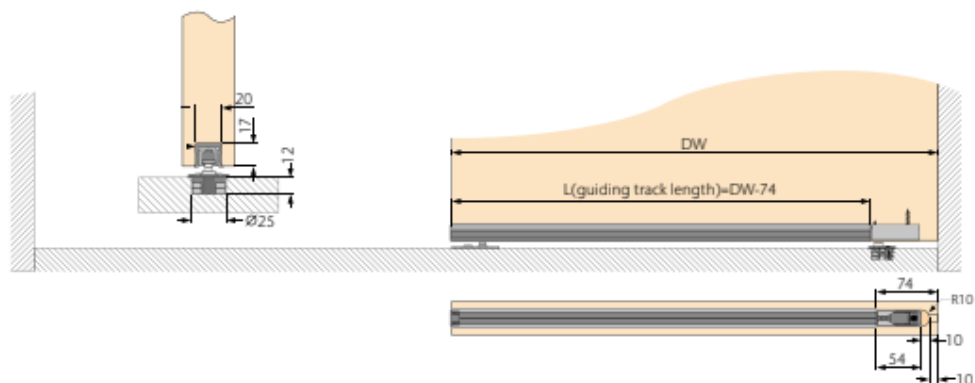

opk Spaceship 80

Magnetische Führung

Magnetic Locator / Guidage magnétique

Schienen, Zubehör

Tracks, Accessories / Rails, Accessoires

Produktbeschreibung Product description / Description du produit	Material Material / Matériel	Farbe Finish / Couleur	Länge (mm) Length / Longueur	Art.-Nr./No./ N° d'art.
<p>Magnetische Führung Magnetic Locator / Guidage magnétique</p> <p>Magnetstift Türteil Magnetic pin door part / Pièce de porte à goupille magnétique</p> <p>Magnetstift unten Magnetic pin bottom / Goupille magnétique en bas</p> 	<p>Metal/ Kunststoff Metal / Plastic Métal / Plastique</p>	<p>Silber/ Schwarz Silver / Black Argent / Noir</p>	<p>1 Satz/ 1 set/ 1 set</p>	<p>03-013-000-000</p>

Montageanleitung für Holztür

Mounting Instruction for Wood Door /
Instructions de montage pour porte en bois

Installieren der oberen magnetischen Führung

Install magnetic upper guide / Installer Guidage magnétique en haut