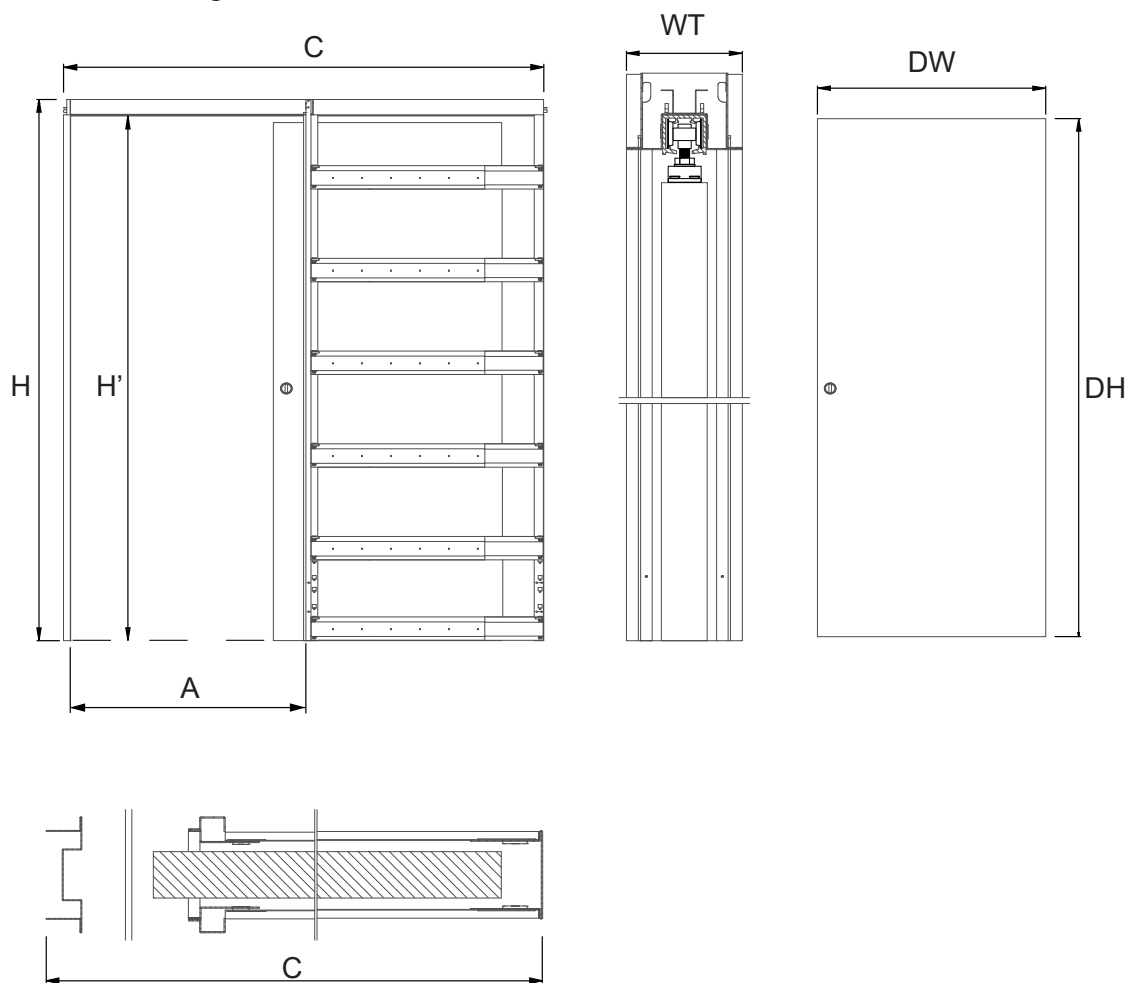

Counter frame for sliding doors

Plasterboard version

Dimensions (mm)			
DW x DH Door dimensions	C x H Frame dimensions	A x H' Clear opening size	WT Wall thickness
610 x 1981	1418 x 2086	640 x 2016	100/125
610 x 2040	1418 x 2145	640 x 2075	100/125
686 x 1981	1570 x 2086	716 x 2016	100/125
686 x 2040	1570 x 2145	716 x 2075	100/125
762 x 1981	1722 x 2086	792 x 2016	100/125
762 x 2040	1722 x 2145	792 x 2075	100/125
838 x 1981	1874 x 2086	868 x 2016	100/125
838 x 2040	1874 x 2145	868 x 2075	100/125