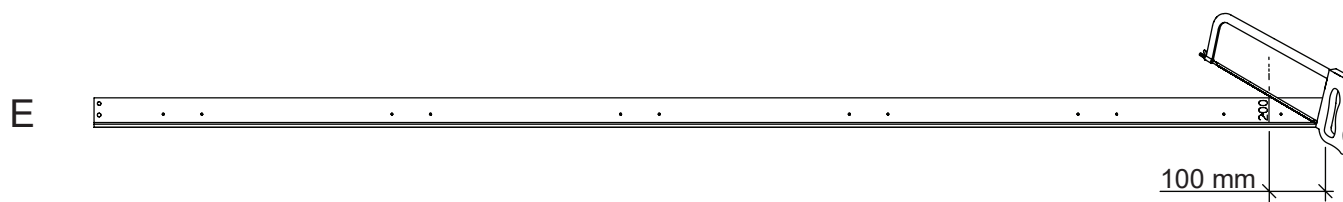

**Componenti**

- 1 x A 
- 1 x B 
- 1 x C 
- 1 x D 
- 1 x E 
- 1 x F 
- 12 x G 
- 1 x H 
- 1 x I 
- 1 x L 
- 3 x M  1 x N  1 x O  M 6 x 7 (x4)  
Ø4,5 x 60 (x4)
- 1 x P  M 4 x 4 (x50) 1 x Q  Ø3,5 x 22 (x6)  
Ø4,5 x 60 (x4)
- 1 x R  Ø3,5 x 19 (x60)  Ø3,5 x 9,5 (x4)

1) Altezza 2110 mm  
Nessuna riduzione

Altezza 2010 mm  
Riduzione altezza

**2) Larghezza porta 815mm  
Nessuna riduzione**

**Larghezza porta 715 mm  
Riduzione larghezza**

---

**Larghezza porta 615 mm**  
**Riduzione larghezza**

### 3) Montaggio componenti centrali Larghezza porta 815 mm