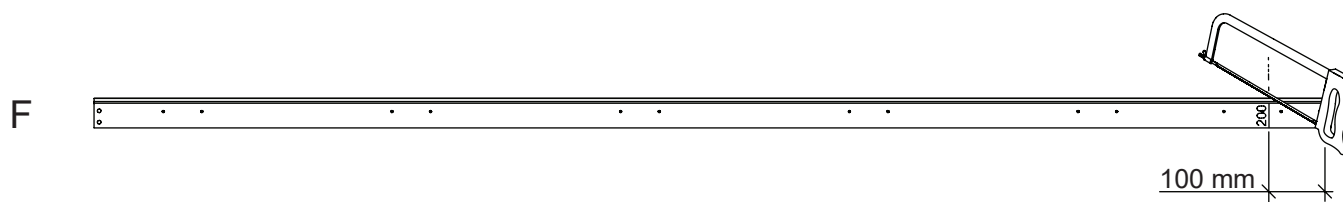

**Componenti**

- 1 x A 
- 1 x B 
- 1 x C 
- 1 x D 
- 1 x E 
- 1 x F 
- 12 x G 
- 1 x H 
- 1 x I 
- 1 x L 
- 3 x M  1 x N  1 x O  M 6 x 7 (x4)  
Ø4,5 x 60 (x4)
- 1 x P  M 4 x 4 (x50) 1 x Q  Ø3,5 x 22 (x6)  
Ø4,5 x 60 (x4)
- 1 x R  Ø3,5 x 19 (x60)  Ø3,5 x 9,5 (x4)

1) Altezza 2110 mm  
Nessuna riduzione

Altezza 2010 mm  
Riduzione altezza

**2) Larghezza porta 815mm  
Nessuna riduzione**

**Larghezza porta 715 mm  
Riduzione larghezza**

---

**Larghezza porta 615 mm**  
**Riduzione larghezza**

### 3) Montaggio componenti centrali Larghezza porta 815 mm