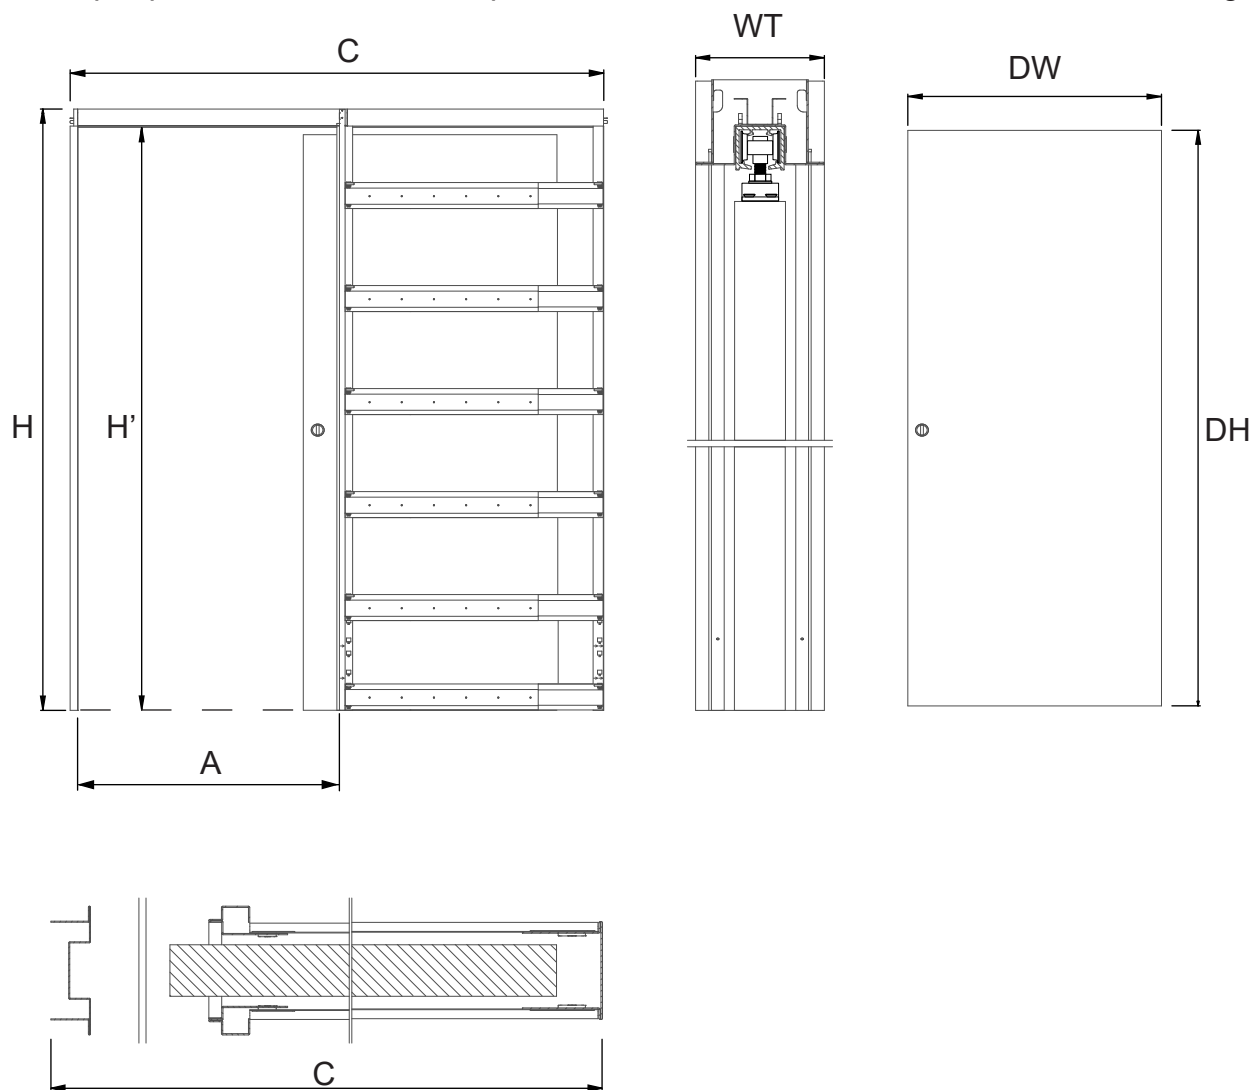

Scheda tecnica

One

IT615-815ONE

Controtelaio per porta scorrevole a scomparsa

Versione cartongesso

Dimensioni (mm)			
DW x DH dimensioni porta	C x H Ingombro telaio	A x H' Luce di passaggio	WT Parete finita
615 x 2010	1623 x 2115	645 x 2045	100/125
615 x 2110	1623 x 2215	645 x 2145	100/125
715 x 2010	1623 x 2115	745 x 2045	100/125
715 x 2110	1623 x 2215	745 x 2145	100/125
815 x 2010	1723 x 2115	845 x 2045	100/125
815 x 2110	1723 x 2215	845 x 2145	100/125